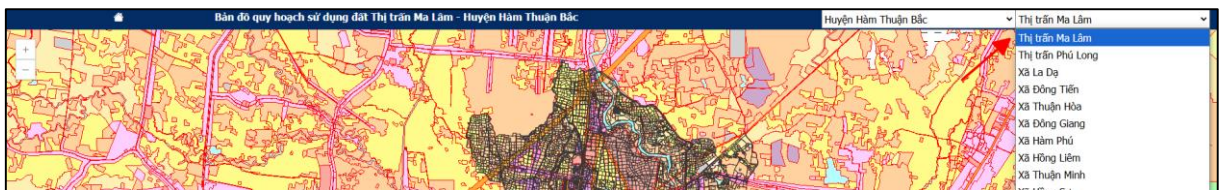

UBND TỈNH BÌNH THUẬN
SỞ TÀI NGUYÊN VÀ MÔI TRƯỜNG

**HƯỚNG DẪN SỬ DỤNG WEBSITE
CÔNG BỐ THÔNG TIN QUY HOẠCH
SỬ DỤNG ĐẤT TRÊN ĐỊA BÀN TỈNH**

Bình Thuận, năm 2024

MỤC LỤC

I. TRUY CẬP BẢN ĐỒ	1
II. CÁC CHỨC NĂNG CƠ BẢN THAO TÁC TRÊN BẢN ĐỒ	1
III. XEM THÔNG TIN CỦA THỬA ĐẤT	2
IV. TÌM KIẾM THÔNG TIN THEO SỐ TỜ, SỐ THỬA.....	3

I. TRUY CẬP BẢN ĐỒ

Chọn đơn vị hành chính huyện/thành phố cần xem

Chọn đơn vị hành chính phường/xã để truy cập đến bản đồ của phường/xã

II. CÁC CHỨC NĂNG CƠ BẢN THAO TÁC TRÊN BẢN ĐỒ

1. Nhấp vào biểu tượng dấu cộng  để phóng to bản đồ.

2. Nhấp vào biểu tượng dấu trừ  để thu nhỏ bản đồ

3. Thanh công cụ tìm kiếm thửa đất

Tìm kiếm thông tin thửa đất

4. Kéo trượt thanh kéo để làm mờ hoặc làm đậm lớp QHSDD cấp huyện.

Khi kéo thanh trượt về phía trái thì độ trong suốt của bản đồ QHSDD cấp huyện tăng lên, ngược lại, khi kéo thanh trượt về phía phải thì sẽ giảm độ trong suốt.

Bước 2: Bấm vào nút phóng to để phóng to thửa đất đang chọn lên.

Bước 3: Bấm vào nút chỉ đường để chuyển sang Google Map để tìm đường đến vị trí của thửa đất.

Bước 4: Bấm vào dấu (x) để tắt cửa sổ đang mở.