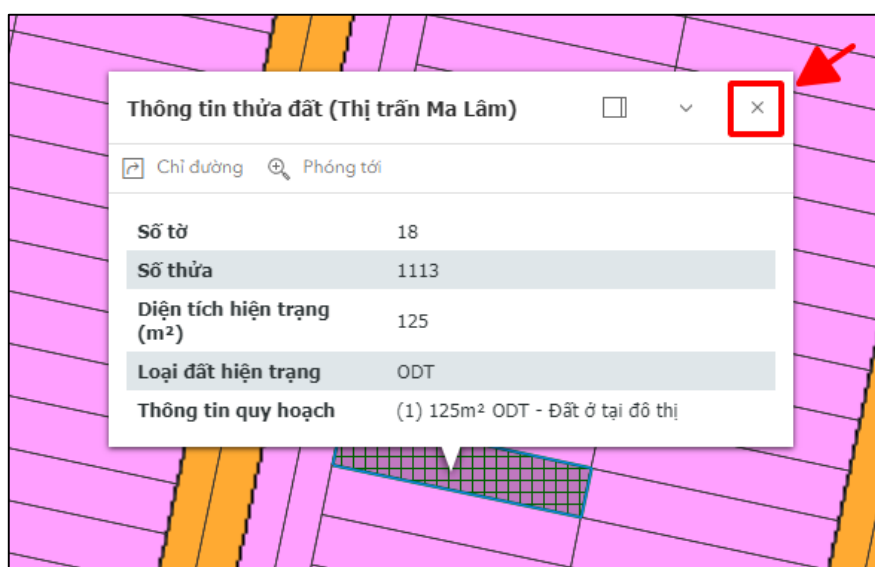

2. Nhấp vào biểu tượng dấu trừ  để thu nhỏ bản đồ

3. Thanh công cụ tìm kiếm thửa đất

Tìm kiếm thông tin thửa đất

4. Kéo trượt thanh kéo để làm mờ hoặc làm đậm lớp QHSDD cấp huyện.

Khi kéo thanh trượt về phía trái thì độ trong suốt của bản đồ QHSDD cấp huyện tăng lên, ngược lại, khi kéo thanh trượt về phía phải thì sẽ giảm độ trong suốt.

5. Bấm vào biểu tượng  để thay đổi lớp bản đồ nền. Lưu ý kéo thanh trượt làm mờ lớp QHSDD cấp huyện để thấy được nền bản đồ.

III. XEM THÔNG TIN CỦA THỬA ĐẤT

Bước 1: Có thể xem thông tin quy hoạch của thửa đất khi nhấp chọn vào 1 thửa đất trên bản đồ.

Bước 2: Bấm vào nút phóng to để phóng to thửa đất đang chọn lên.

Bước 3: Bấm vào nút chỉ đường để chuyển sang Google Map để tìm đường đến vị trí của thửa đất.

Bước 4: Bấm vào dấu (x) để tắt cửa sổ đang mở.