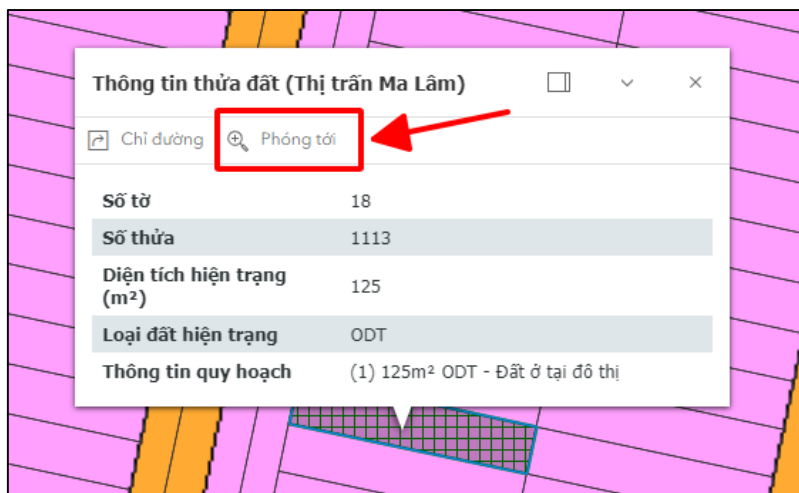

2. Nhấp vào biểu tượng dấu trừ  để thu nhỏ bản đồ

3. Thanh công cụ tìm kiếm thửa đất

Tìm kiếm thông tin thửa đất

4. Kéo trượt thanh kéo để làm mờ hoặc làm đậm lớp QHSDD cấp huyện.

Khi kéo thanh trượt về phía trái thì độ trong suốt của bản đồ QHSDD cấp huyện tăng lên, ngược lại, khi kéo thanh trượt về phía phải thì sẽ giảm độ trong suốt.

5. Bấm vào biểu tượng  để thay đổi lớp bản đồ nền. Lưu ý kéo thanh trượt làm mờ lớp QHSDD cấp huyện để thấy được nền bản đồ.

III. XEM THÔNG TIN CỦA THỬA ĐẤT

Bước 1: Có thể xem thông tin quy hoạch của thửa đất khi nhấp chọn vào 1 thửa đất trên bản đồ.

Bước 2: Bấm vào nút phóng to để phóng to thửa đất đang chọn lên.

Bước 3: Bấm vào nút chỉ đường để chuyển sang Google Map để tìm đường đến vị trí của thửa đất.

Bước 4: Bấm vào dấu (x) để tắt cửa sổ đang mở.