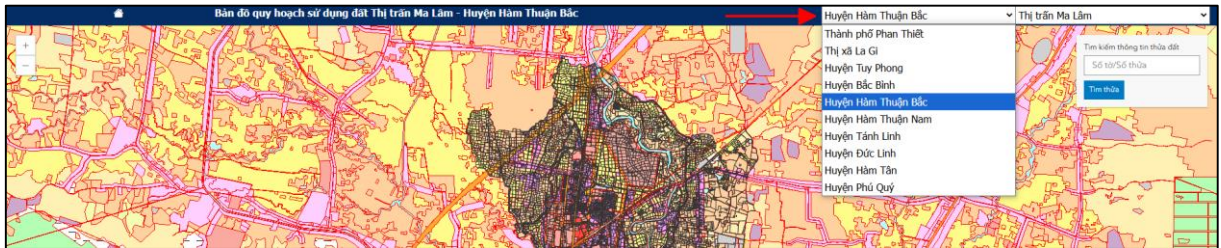

UBND TỈNH BÌNH THUẬN
SỞ TÀI NGUYÊN VÀ MÔI TRƯỜNG

**HƯỚNG DẪN SỬ DỤNG WEBSITE
CÔNG BỐ THÔNG TIN QUY HOẠCH
SỬ DỤNG ĐẤT TRÊN ĐỊA BÀN TỈNH**

Bình Thuận, năm 2024

MỤC LỤC

I. TRUY CẬP BẢN ĐỒ	1
II. CÁC CHỨC NĂNG CƠ BẢN THAO TÁC TRÊN BẢN ĐỒ	1
III. XEM THÔNG TIN CỦA THỬA ĐẤT	2
IV. TÌM KIẾM THÔNG TIN THEO SỐ TỜ, SỐ THỬA.....	3

I. TRUY CẬP BẢN ĐỒ

Chọn đơn vị hành chính huyện/thành phố cần xem

Chọn đơn vị hành chính phường/xã để truy cập đến bản đồ của phường/xã

II. CÁC CHỨC NĂNG CƠ BẢN THAO TÁC TRÊN BẢN ĐỒ

1. Nhấp vào biểu tượng dấu cộng  để phóng to bản đồ.

2. Nhấp vào biểu tượng dấu trừ  để thu nhỏ bản đồ

3. Thanh công cụ tìm kiếm thửa đất

Tìm kiếm thông tin thửa đất

4. Kéo trượt thanh kéo để làm mờ hoặc làm đậm lớp QHSDD cấp huyện.

Khi kéo thanh trượt về phía trái thì độ trong suốt của bản đồ QHSDD cấp huyện tăng lên, ngược lại, khi kéo thanh trượt về phía phải thì sẽ giảm độ trong suốt.

Bước 2: Bấm vào nút phóng to để phóng to thửa đất đang chọn lên.

Bước 3: Bấm vào nút chỉ đường để chuyển sang Google Map để tìm đường đến vị trí của thửa đất.

Bước 4: Bấm vào dấu (x) để tắt cửa sổ đang mở.