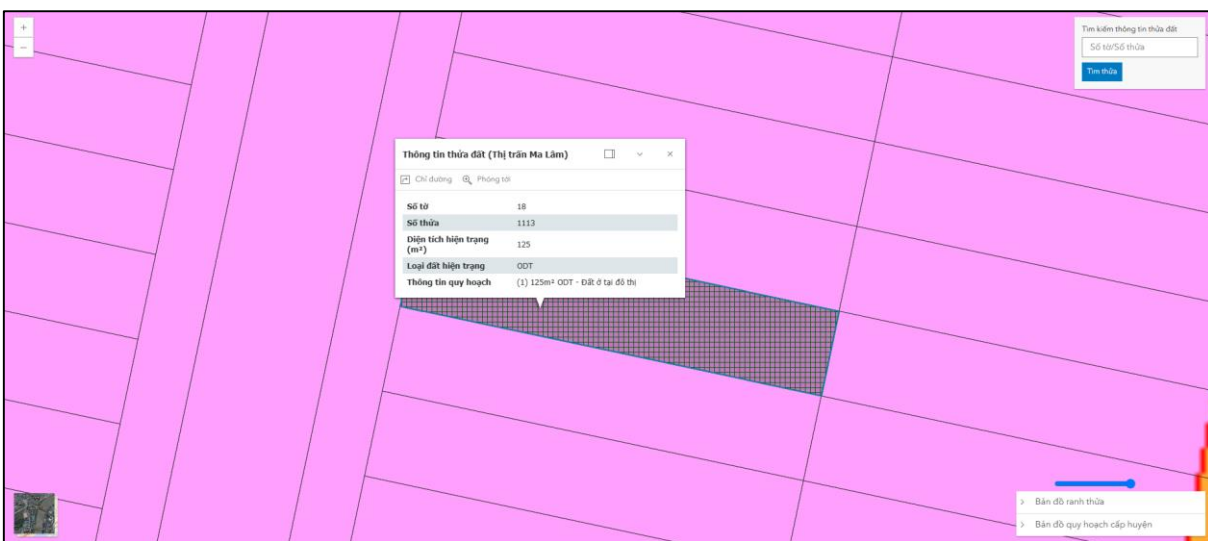

I. TRUY CẬP BẢN ĐỒ

Chọn đơn vị hành chính huyện/thành phố cần xem

Chọn đơn vị hành chính phường/xã để truy cập đến bản đồ của phường/xã

II. CÁC CHỨC NĂNG CƠ BẢN THAO TÁC TRÊN BẢN ĐỒ

1. Nhấp vào biểu tượng dấu cộng  để phóng to bản đồ.

2. Nhấp vào biểu tượng dấu trừ  để thu nhỏ bản đồ

3. Thanh công cụ tìm kiếm thửa đất

Tìm kiếm thông tin thửa đất

4. Kéo trượt thanh kéo để làm mờ hoặc làm đậm lớp QHSDD cấp huyện.

Khi kéo thanh trượt về phía trái thì độ trong suốt của bản đồ QHSDD cấp huyện tăng lên, ngược lại, khi kéo thanh trượt về phía phải thì sẽ giảm độ trong suốt.

5. Bấm vào biểu tượng  để thay đổi lớp bản đồ nền. Lưu ý kéo thanh trượt làm mờ lớp QHSDD cấp huyện để thấy được nền bản đồ.

III. XEM THÔNG TIN CỦA THỬA ĐẤT

Bước 1: Có thể xem thông tin quy hoạch của thửa đất khi nhấp chọn vào 1 thửa đất trên bản đồ.

Bước 2: Bấm vào nút phóng to để phóng to thửa đất đang chọn lên.

Bước 3: Bấm vào nút chỉ đường để chuyển sang Google Map để tìm đường đến vị trí của thửa đất.

Bước 4: Bấm vào dấu (x) để tắt cửa sổ đang mở.