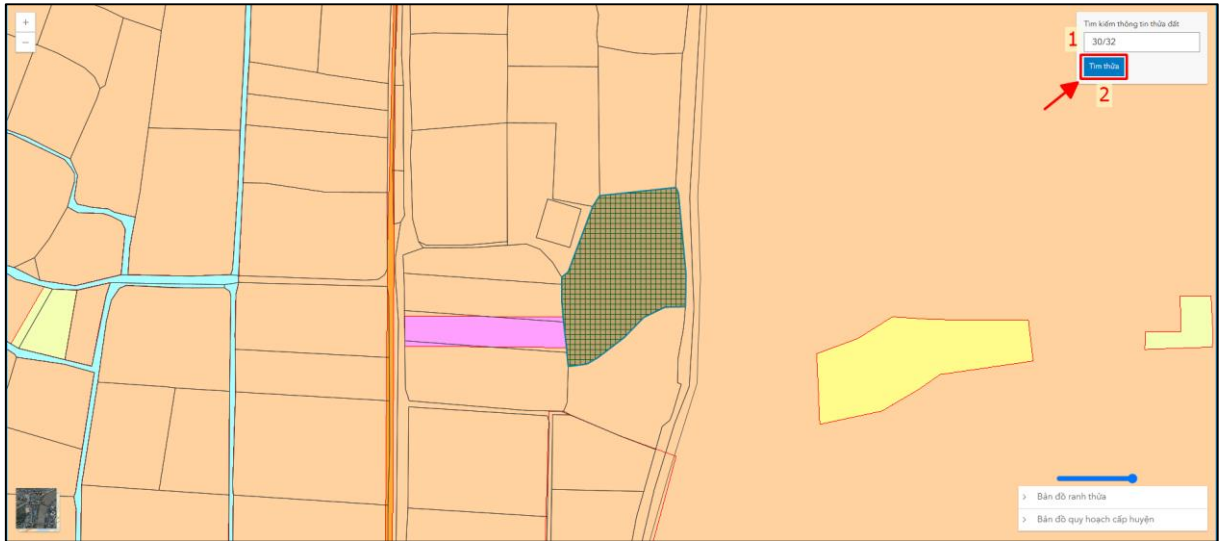

- Đối với thửa đất không tìm thấy, hoặc nhập sai cú pháp trên bản đồ sẽ không zoom tới thửa đất và hiện thông báo “Không tìm thấy thông tin thửa đất”./.