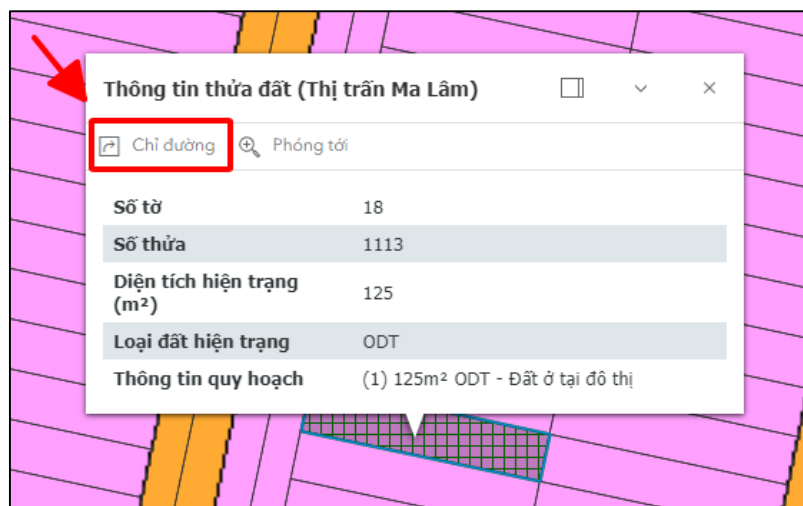

2. Nhấp vào biểu tượng dấu trừ  để thu nhỏ bản đồ

3. Thanh công cụ tìm kiếm thửa đất

Tìm kiếm thông tin thửa đất

4. Kéo trượt thanh kéo để làm mờ hoặc làm đậm lớp QHSDD cấp huyện.

Khi kéo thanh trượt về phía trái thì độ trong suốt của bản đồ QHSDD cấp huyện tăng lên, ngược lại, khi kéo thanh trượt về phía phải thì sẽ giảm độ trong suốt.

5. Bấm vào biểu tượng  để thay đổi lớp bản đồ nền. Lưu ý kéo thanh trượt làm mờ lớp QHSDD cấp huyện để thấy được nền bản đồ.

III. XEM THÔNG TIN CỦA THỬA ĐẤT

Bước 1: Có thể xem thông tin quy hoạch của thửa đất khi nhấp chọn vào 1 thửa đất trên bản đồ.

Bước 2: Bấm vào nút phóng to để phóng to thửa đất đang chọn lên.

Bước 3: Bấm vào nút chỉ đường để chuyển sang Google Map để tìm đường đến vị trí của thửa đất.

Bước 4: Bấm vào dấu (x) để tắt cửa sổ đang mở.